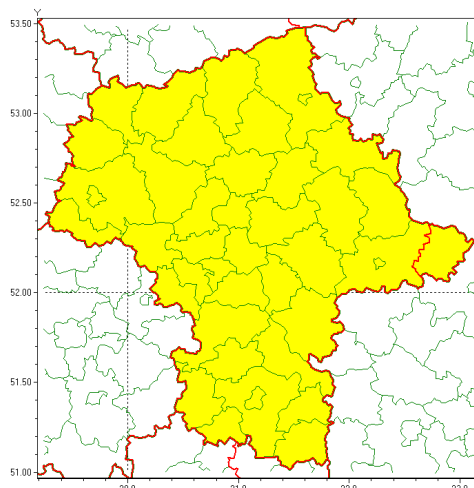

Zasięg ostrzeżenia w województwie

Burze z gradem

Ostrzeżenie meteorologiczne Nr 73

Nazwa biura	IMGW-PIB Centralne Biuro Prognoz Meteorologicznych - Wydział w Warszawie
Zjawisko/stopień zagrożenia	Burze z gradem/ 1
Obszar	województwo mazowieckie powiat łosicki
Ważność	od godz. 08:00 dnia 16.07.2021 do godz. 24:00 dnia 16.07.2021
Przebieg	Prognozowane są burze, którym miejscami będą towarzyszyć opady deszczu do 30 mm, lokalnie do 40 mm oraz porywy wiatru do 80 km/h. Miejscami grad.
Prawdopodobieństwo wystąpienia zjawiska(%)	90%
Uwagi	Brak.
Dyrektor synoptyk IMGW-PIB	Kamil Walczak
Godzina i data wydania	godz. 07:30 dnia 16.07.2021
SMS	IMGW-PIB OSTRZEŻA: BURZE Z GRADEM/1 mazowieckie/łosicki od 08:00/16.07 do 24:00/16.07.2021 deszcz 40 mm, grad, porywy 80 km/h.